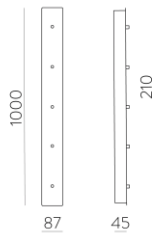

K0009190N

IMÁGENES / IMAGES / IMAGES

TIPO	TYPE	TYPE
Deco Kit	Deco Kit	Deco Kit
ACABADO	FINISH	FINITION
Negro Texturado	Textured Black	Noir Texturé
MATERIAL	MATERIAL	MATIÈRE
DETALLES	DETAILS	DÉTAILS
Sin iluminación	Without lighting	Sans éclairage