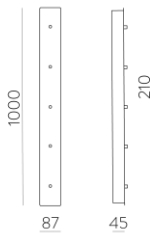

K0009190B

IMÁGENES / IMAGES / IMAGES

TIPO	TYPE	TYPE
Deco Kit	Deco Kit	Deco Kit
ACABADO	FINISH	FINITION
Blanco Texturado	Textured White	Textured White
MATERIAL	MATERIAL	MATIÈRE
DETALLES	DETAILS	DÉTAILS
Sin iluminación	Without lighting	Sans éclairage