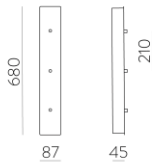

**K0009090N**

**IMÁGENES / IMAGES / IMAGES**

TIPO	TYPE	TYPE
Deco Kit	Deco Kit	Deco Kit
ACABADO	FINISH	FINITION
Negro Texturado	Textured Black	Noir Texturé
MATERIAL	MATERIAL	MATIÈRE
DETALLES	DETAILS	DÉTAILS
Sin iluminación	Without lighting	Sans éclairage