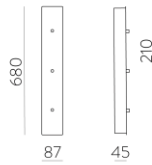

K0009090B

IMÁGENES / IMAGES / IMAGES

TIPO	TYPE	TYPE
Deco Kit	Deco Kit	Deco Kit
ACABADO	FINISH	FINITION
Blanco Texturado	Textured White	Textured White
MATERIAL	MATERIAL	MATIÈRE
DETALLES	DETAILS	DÉTAILS
Sin iluminación	Without lighting	Sans éclairage