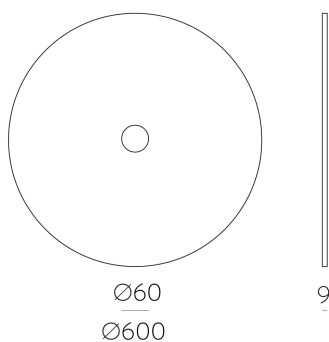

PANEL ACÚSTICO

K0008840GR

TIPO	TYPE	TYPE
Accesorio	Accessory	Accessoire
ACABADO	FINISH	FINITION
Antracite	Antracite	Antraciter
MATERIAL	MATERIAL	MATIÈRE
PET reciclado PET virgen	Recycled PET Virgin PET	Recyclage PET Vierge PET

MEDIDAS / MEASURES

	Length (mm)	Width (mm)	Height (mm)		Gross (Kg)	Net (Kg)
Box 1	0	0	0	Weight 1	0,00	0,00
Box 2	0	0	0	Weight 2	0,00	0,00