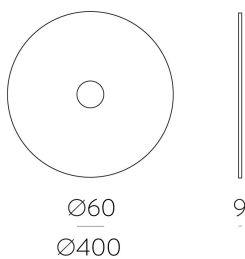

# PANEL ACÚSTICO

**K0008740GR**

TIPO	TYPE	TYPE
Accesorio	Accessory	Accessoire
ACABADO	FINISH	FINITION
Antracite	Antracite	Antraciter
MATERIAL	MATERIAL	MATIÈRE
PET reciclado PET virgen	Recycled PET Virgin PET	Recyclage PET Vierge PET

## MEDIDAS / MEASURES

	Length (mm)	Width (mm)	Height (mm)		Gross (Kg)	Net (Kg)
Box 1	0	0	0	Weight 1	0,00	0,00
Box 2	0	0	0	Weight 2	0,00	0,00