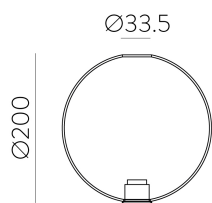

TULIPA CRISTAL

K0008240TA

TIPO	TYPE	TYPE
Accesorio	Accessory	Accessoire
ACABADO	FINISH	FINITION
Arenado	Sanded	Sablage
MATERIAL	MATERIAL	MATIÈRE
Cristal	Glass	Cristal

MEDIDAS / MEASURES

	Length (mm)	Width (mm)	Height (mm)	 KG	Gross (Kg)	Net (Kg)
Box 1	250	250	250	Weight 1	0,001	0,001
Box 2	0	0	0	Weight 2	0,00	0,00