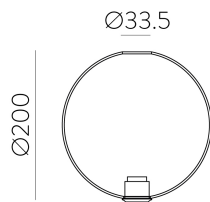

TULIPA CRISTAL

K0008240T

TIPO	TYPE	TYPE
Accesorio	Accessory	Accessoire
ACABADO	FINISH	FINITION
Transparente	Transparent	Transparent
MATERIAL	MATERIAL	MATIÈRE
Cristal	Glass	Cristal

MEDIDAS / MEASURES

	Length (mm)	Width (mm)	Height (mm)	 KG	Gross (Kg)	Net (Kg)
Box 1	250	250	250	Weight 1	0,001	0,001
Box 2	0	0	0	Weight 2	0,00	0,00