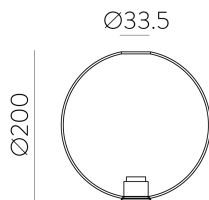

TULIPA CRISTAL

K0008240HW

TIPO	TYPE	TYPE
Accesorio	Accessory	Accessoire
ACABADO	FINISH	FINITION
Blanco Nebuloso	Hazy White	Nébuleux Blanc
MATERIAL	MATERIAL	MATIÈRE
Cristal	Glass	Cristal

MEDIDAS / MEASURES

	Length (mm)	Width (mm)	Height (mm)	 KG	Gross (Kg)	Net (Kg)
Box 1	250	250	250	Weight 1	0,001	0,001
Box 2	0	0	0	Weight 2	0,00	0,00