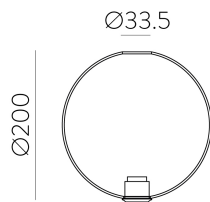

### MEDIDAS / MEASURES

	Length (mm)	Width (mm)	Height (mm)		Gross (Kg)	Net (Kg)
Box 1	250	250	250	Weight 1	0,001	0,001
Box 2	0	0	0	Weight 2	0,00	0,00