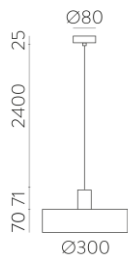

Jarvis

C3708082N

LED E27 1x15W

IMÁGENES / IMAGES / IMAGES

TIPO	TYPE	TYPE
Colgante	Pendant lamp	Suspension
ACABADO	FINISH	FINITION
legro Text., Kit Negro Tex	Text. Black, Kit Text. Black	Noir Text., Kit Noir Text.
MATERIAL	MATERIAL	MATIÈRE
Hierro	Iron	Fer
DETALLES	DETAILS	DÉTAILS
MULTI-PACK	MULTI-PACK	MULTI-PACK

DETALLES / DETAILS / DÉTAILS

MEDIDAS / MEASURES

	Length (mm)	Width (mm)	Height (mm)		Gross (Kg)	Net (Kg)
Box 1	115	115	120	Weight 1	0,40	0,35
Box 2	345	335	115	Weight 2	1,50	1,28