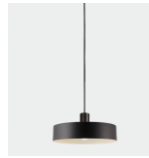

Jarvis

C3708082N

LED E27 1x15W

IMÁGENES / IMAGES / IMAGES

TIPO	TYPE	TYPE
Colgante	Pendant lamp	Suspension
ACABADO	FINISH	FINITION
legro Text., Kit Negro Tex	Text. Black, Kit Text. Black	Noir Text., Kit Noir Text.
MATERIAL	MATERIAL	MATIÈRE
Hierro	Iron	Fer
DETALLES	DETAILS	DÉTAILS
MULTI-PACK	MULTI-PACK	MULTI-PACK