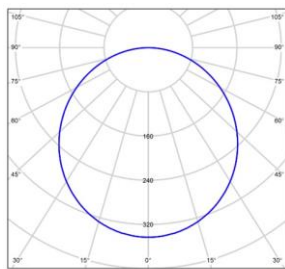

3000K-4000K Slide S 3000K-4000K Slide S 3000K-4000K Slide S

DETALLES / DETAILS / DÉTAILS

Separación [m]	Diámetro del cono [m]		Intensidad luminica [lx]
0.50	1.5	1182	ESP1 E(C) 96.3'
1.0	3.0	296	ESP1 E(C) 96.3'
1.5	4.5	137	ESP1 E(C) 96.3'
2.0	6.0	74	ESP1 E(C) 96.3'
2.5	7.5	45	ESP1 E(C) 96.3'
3.0	9.0	32	ESP1 E(C) 96.3'

MEDIDAS / MEASURES

	Length (mm)	Width (mm)	Height (mm)	KG	Gross (Kg)	Net (Kg)
Box 1	850	850	140	Weight 1	10,13	9,05
Box 2	0	0	0	Weight 2	0,00	0,00