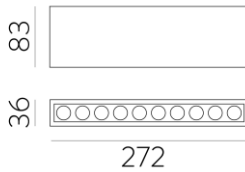

IMÁGENES / IMAGES / IMAGES

TIPO	TYPE	TYPE
Plafón	Ceiling lamp	Plafonnier
ACABADO	FINISH	FINITION
Negro Texturado	Textured Black	Noir Texturé
MATERIAL	MATERIAL	MATIÈRE
Aluminio	Aluminium	Aluminium
DETALLES	DETAILS	DÉTAILS
ON-DEMAND **	ON-DEMAND **	ON-DEMAND **

DETALLES / DETAILS / DÉTAILS

MEDIDAS / MEASURES

	Length (mm)	Width (mm)	Height (mm)		Gross (Kg)	Net (Kg)
Box 1	290	138	46	Weight 1	0,38	0,31
Box 2	0	0	0	Weight 2	0,00	0,00