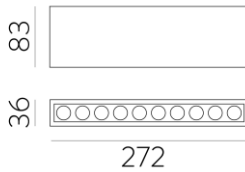

Invisible

P3980100NDP

LED 1x24W 3000K 1790lm

IMÁGENES / IMAGES / IMAGES

| TIPO | TYPE | TYPE |
|-----------------|----------------|--------------|
| Plafón | Ceiling lamp | Plafonnier |
| ACABADO | FINISH | FINITION |
| Negro Texturado | Textured Black | Noir Texturé |
| MATERIAL | MATERIAL | MATIÈRE |
| Aluminio | Aluminium | Aluminium |
| DETALLES | DETAILS | DÉTAILS |
| ON-DEMAND ** | ON-DEMAND ** | ON-DEMAND ** |

DETALLES / DETAILS / DÉTAILS

MEDIDAS / MEASURES

|  | Length (mm) | Width (mm) | Height (mm) |  | Gross (Kg) | Net (Kg) |
|---|-------------|------------|-------------|---|------------|----------|
| Box 1 | 290 | 138 | 46 | Weight 1 | 0,38 | 0,31 |
| Box 2 | 0 | 0 | 0 | Weight 2 | 0,00 | 0,00 |