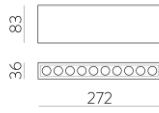

IMÁGENES / IMAGES / IMAGES

TIPO	TYPE	TYPE
Plafón	Ceiling lamp	Plafonnier
ACABADO	FINISH	FINITION
Negro Texturado	Textured Black	Noir Texturé
MATERIAL	MATERIAL	MATIÈRE
Aluminio	Aluminium	Aluminium
DETALLES	DETAILS	DÉTAILS

MEDIDAS / MEASURES

	Length (mm)	Width (mm)	Height (mm)		Gross (Kg)	Net (Kg)
Box 1	290	138	46	Weight 1	0,38	0,31
Box 2	0	0	0	Weight 2	0,00	0,00