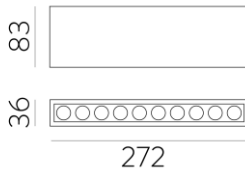

Invisible

P3980100BDP

LED 1x24W 3000K 1790lm

IMÁGENES / IMAGES / IMAGES

TIPO	TYPE	TYPE
Plafón	Ceiling lamp	Plafonnier
ACABADO	FINISH	FINITION
Blanco Texturado	Textured White	Blanc Texturé
MATERIAL	MATERIAL	MATIÈRE
Aluminio	Aluminium	Aluminium
DETALLES	DETAILS	DÉTAILS
ON-DEMAND **	ON-DEMAND **	ON-DEMAND **

DETALLES / DETAILS / DÉTAILS

MEDIDAS / MEASURES

	Length (mm)	Width (mm)	Height (mm)	 KG	Gross (Kg)	Net (Kg)
Box 1	290	138	46	Weight 1	0,38	0,31
Box 2	0	0	0	Weight 2	0,00	0,00