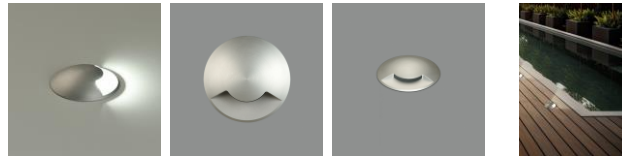

Indus

E2065080IN

LED GU10 1x8W

IMÁGENES / IMAGES / IMAGES

TIPO	TYPE	TYPE
Empotrable	Recessed	Encastré
ACABADO	FINISH	FINITION
Aluminio ADC12	Aluminium ADC12	Aluminium ADC12
MATERIAL	MATERIAL	MATIÈRE
Aluminio/Cristal	Aluminium/Glass	Aluminium/Verre
DETALLES	DETAILS	DÉTAILS