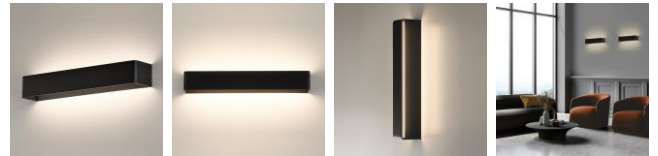

# Icon

**A3089472NDT**

LED 1x32W 3162lm

## IMÁGENES / IMAGES / IMAGES

TIPO	TYPE	TYPE
Aplique	Wall Lamp	Applique
ACABADO	FINISH	FINITION
Negro Texturado	Textured Black	Noir Texturé
MATERIAL	MATERIAL	MATIÈRE
Aluminio	Aluminium	Aluminium
DETALLES	DETAILS	DÉTAILS
3000K-4000K Slide	3000K-4000K Slide	3000K-4000K Slide
ON-DEMAND **	ON-DEMAND **	ON-DEMAND **