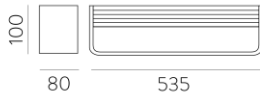

Icon

A3089472B

LED 1x32W 3162lm

IMÁGENES / IMAGES / IMAGES

TIPO	TYPE	TYPE
Aplicue	Wall Lamp	Applique
ACABADO	FINISH	FINITION
Blanco Texturado	Textured white	Blanc texturé
MATERIAL	MATERIAL	MATIÈRE
Aluminio	Aluminium	Aluminium
DETALLES	DETAILS	DÉTAILS

↵-3000K-4000K Slide ↵↵-3000K-4000K Slide ↵↵-3000K-4000K Slide ↵

DETALLES / DETAILS / DÉTAILS

MEDIDAS / MEASURES

	Length (mm)	Width (mm)	Height (mm)		Gross (Kg)	Net (Kg)
Box 1	545	120	95	Weight 1	1,90	1,76
Box 2	0	0	0	Weight 2	0,00	0,00