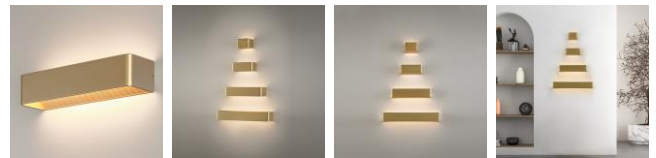

Icon

A3089372OTDT

LED 1x21W 2200lm

IMÁGENES / IMAGES / IMAGES

TIPO	TYPE	TYPE
Aplicue	Wall Lamp	Applique
ACABADO	FINISH	FINITION
Oro Técnico	Technical Gold	Or Technique
MATERIAL	MATERIAL	MATIÈRE
Aluminio	Aluminium	Aluminium
DETALLES	DETAILS	DÉTAILS
3000K-4000K Slide	3000K-4000K Slide	3000K-4000K Slide
ON-DEMAND **	ON-DEMAND **	ON-DEMAND **