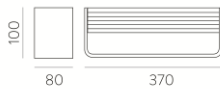

## IMÁGENES / IMAGES / IMAGES

TIPO	TYPE	TYPE
Aplicue	Wall Lamp	Applique
ACABADO	FINISH	FINITION
Oro Técnico	Technical Gold	Or Technique
MATERIAL	MATERIAL	MATIÈRE
Aluminio	Aluminium	Aluminium
DETALLES	DETAILS	DÉTAILS
3000K-4000K Slide	3000K-4000K Slide	3000K-4000K Slide
ON-DEMAND **	ON-DEMAND **	ON-DEMAND **