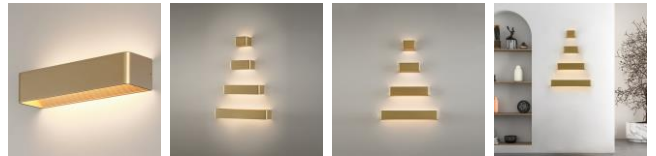

# Icon

**A3089372OT**

LED 1x21W 2200lm

## IMÁGENES / IMAGES / IMAGES

TIPO	TYPE	TYPE
Aplicue	Wall Lamp	Applique
ACABADO	FINISH	FINITION
Oro Técnico	Technical Gold	Or Technique
MATERIAL	MATERIAL	MATIÈRE
Aluminio	Aluminium	Aluminium
DETALLES	DETAILS	DÉTAILS