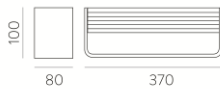

IMÁGENES / IMAGES / IMAGES

TIPO	TYPE	TYPE
Aplicue	Wall Lamp	Applique
ACABADO	FINISH	FINITION
Oro Técnico	Technical Gold	Or Technique
MATERIAL	MATERIAL	MATIÈRE
Aluminio	Aluminium	Aluminium
DETALLES	DETAILS	DÉTAILS

↵-3000K-4000K Slide ↵↵-3000K-4000K Slide ↵↵-3000K-4000K Slide ↵