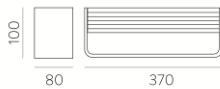

Icon

A3089372NDT

LED 1x21W 2200lm

IMÁGENES / IMAGES / IMAGES

TIPO	TYPE	TYPE
Aplique	Wall Lamp	Applique
ACABADO	FINISH	FINITION
Negro Texturado	Textured Black	Noir Texturé
MATERIAL	MATERIAL	MATIÈRE
Aluminio	Aluminium	Aluminium
DETALLES	DETAILS	DÉTAILS
↵-3000K-4000K Slide	↵-3000K-4000K Slide	↵-3000K-4000K Slide
ON-DEMAND **	ON-DEMAND **	ON-DEMAND **

DETALLES / DETAILS / DÉTAILS

MEDIDAS / MEASURES

	Length (mm)	Width (mm)	Height (mm)		Gross (Kg)	Net (Kg)
Box 1	385	120	95	Weight 1	1,36	1,26
Box 2	0	0	0	Weight 2	0,00	0,00