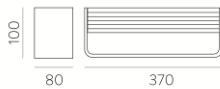

Icon

A3089372BDP

LED 1x21W 2200lm

IMÁGENES / IMAGES / IMAGES

TIPO	TYPE	TYPE
Aplicue	Wall Lamp	Applique
ACABADO	FINISH	FINITION
Blanco Texturado	Textured white	Blanc texturé
MATERIAL	MATERIAL	MATIÈRE
Aluminio	Aluminium	Aluminium
DETALLES	DETAILS	DÉTAILS
3000K-4000K Slide	3000K-4000K Slide	3000K-4000K Slide
ON-DEMAND **	ON-DEMAND **	ON-DEMAND **

DETALLES / DETAILS / DÉTAILS

MEDIDAS / MEASURES

	Length (mm)	Width (mm)	Height (mm)	KG	Gross (Kg)	Net (Kg)
Box 1	385	120	95	Weight 1	1,36	1,26
Box 2	0	0	0	Weight 2	0,00	0,00