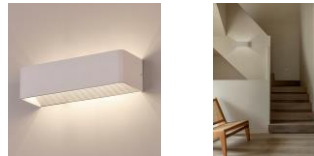

Icon

A3089372BDP

LED 1x21W 2200lm

IMÁGENES / IMAGES / IMAGES

TIPO	TYPE	TYPE
Aplicue	Wall Lamp	Applique
ACABADO	FINISH	FINITION
Blanco Texturado	Textured white	Blanc texturé
MATERIAL	MATERIAL	MATIÈRE
Aluminio	Aluminium	Aluminium
DETALLES	DETAILS	DÉTAILS
3000K-4000K Slide	3000K-4000K Slide	3000K-4000K Slide
ON-DEMAND **	ON-DEMAND **	ON-DEMAND **