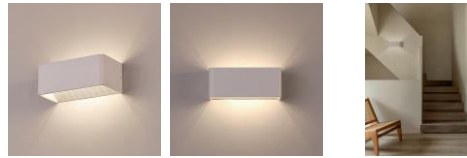

Icon

A3089272BDT

LED 1x10.5W 1100lm

IMÁGENES / IMAGES / IMAGES

TIPO	TYPE	TYPE
Aplicue	Wall Lamp	Applique
ACABADO	FINISH	FINITION
Blanco Texturado	Textured white	Blanc texturé
MATERIAL	MATERIAL	MATIÈRE
Aluminio	Aluminium	Aluminium
DETALLES	DETAILS	DÉTAILS
↵-3000K-4000K Slide	↵-3000K-4000K Slide	↵-3000K-4000K Slide
ON-DEMAND **	ON-DEMAND **	ON-DEMAND **