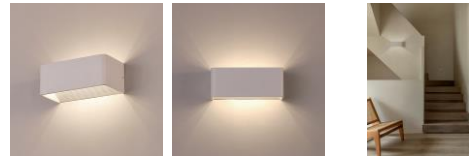

Icon

A3089272BDP

LED 1x10.5W 1100lm

IMÁGENES / IMAGES / IMAGES

TIPO	TYPE	TYPE
Aplicue	Wall Lamp	Applique
ACABADO	FINISH	FINITION
Blanco Texturado	Textured white	Blanc texturé
MATERIAL	MATERIAL	MATIÈRE
Aluminio	Aluminium	Aluminium
DETALLES	DETAILS	DÉTAILS
3000K-4000K Slide	3000K-4000K Slide	3000K-4000K Slide
ON-DEMAND **	ON-DEMAND **	ON-DEMAND **