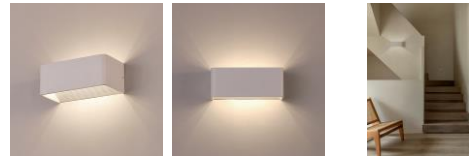

Icon

A3089272B

LED 1x10.5W 1100lm

IMÁGENES / IMAGES / IMAGES

TIPO	TYPE	TYPE
Aplique	Wall Lamp	Applique
ACABADO	FINISH	FINITION
Blanco Texturado	Textured white	Blanc texturé
MATERIAL	MATERIAL	MATIÈRE
Aluminio	Aluminium	Aluminium
DETALLES	DETAILS	DÉTAILS