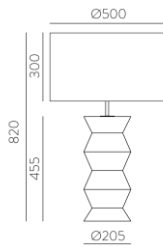

Ibiza

S8211080B

LED E27 1x15W

IMÁGENES / IMAGES / IMAGES

TIPO	TYPE	TYPE
Sobremesa	Table lamp	Lampe de table
ACABADO	FINISH	FINITION
Blanco mate	Matt White	Blanc Mat
MATERIAL	MATERIAL	MATIÈRE
Cerámica	Ceramic	Céramique
DETALLES	DETAILS	DÉTAILS
Interruptor de cable	Cable swith	Interrupteur de câble
MULTI-PACK	MULTI-PACK	MULTI-PACK

DETALLES / DETAILS / DÉTAILS

MEDIDAS / MEASURES

	Length (mm)	Width (mm)	Height (mm)	KG	Gross (Kg)	Net (Kg)
Box 1	170	180	510	Weight 1	4,22	3,99
Box 2	530	520	330	Weight 2	1,63	0,94