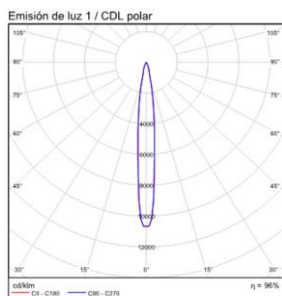

DETALLES / DETAILS / DÉTAILS

MEDIDAS / MEASURES

	Length (mm)	Width (mm)	Height (mm)	KG	Gross (Kg)	Net (Kg)
Box 1	455	220	200	Weight 1	1,88	1,62
Box 2	0	0	0	Weight 2	0,00	0,00