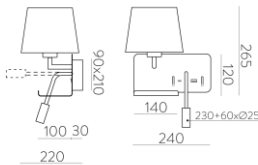

Hold

A3664182NIZQ

LED 1x3W 3000K 285lm + LED E27 1x15W

IMÁGENES / IMAGES / IMAGES

TIPO	TYPE	TYPE
Aplicue	Wall Lamp	Applique
ACABADO	FINISH	FINITION
negro Texturado, Pan. Negro	Textured Black, Black Shac	Noir Texturé, Ecran Noir
MATERIAL	MATERIAL	MATIÈRE
Aluminio/Hierro/PMMA	Aluminium/Iron/PMMA	Aluminium/Fer/PMMA
DETALLES	DETAILS	DÉTAILS
USB-C	USB-C	USB-C

DETALLES / DETAILS / DÉTAILS

MEDIDAS / MEASURES

	Length (mm)	Width (mm)	Height (mm)	KG	Gross (Kg)	Net (Kg)
Box 1	455	220	200	Weight 1	1,88	1,62
Box 2	0	0	0	Weight 2	0,00	0,00