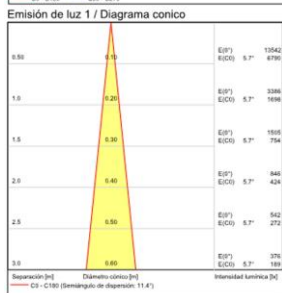

DETALLES / DETAILS / DÉTAILS

MEDIDAS / MEASURES

	Length (mm)	Width (mm)	Height (mm)	KG	Gross (Kg)	Net (Kg)
Box 1	455	220	200	Weight 1	1,88	1,62
Box 2	0	0	0	Weight 2	0,00	0,00