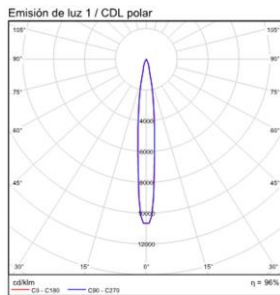

Hold

A3664182NDER

LED 1x3W 3000K 285lm + LED E27 1x15W

IMÁGENES / IMAGES / IMAGES

TIPO	TYPE	TYPE
Aplicue	Wall Lamp	Applique
ACABADO	FINISH	FINITION
negro Texturado, Pan. Neg	extured Black, Black Shac	Noir Texturé, Ecran Noir
MATERIAL	MATERIAL	MATIÈRE
Aluminio/Hierro/PMMA	Aluminium/Iron/PMMA	Aluminium/Fer/PMMA
DETALLES	DETAILS	DÉTAILS
USB-C	USB-C	USB-C

DETALLES / DETAILS / DÉTAILS

MEDIDAS / MEASURES

	Length (mm)	Width (mm)	Height (mm)	KG	Gross (Kg)	Net (Kg)
	455	220	200	Weight 1	1,88	1,62
	0	0	0	Weight 2	0,00	0,00