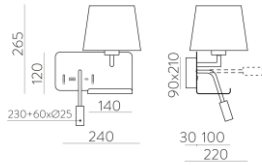

Hold

A3664182NDER

LED 1x3W 3000K 285lm + LED E27 1x15W

IMÁGENES / IMAGES / IMAGES

TIPO	TYPE	TYPE
Aplicue	Wall Lamp	Applique
ACABADO	FINISH	FINITION
negro Texturado, Pan. Neg	extured Black, Black Shac	Noir Texturé, Ecran Noir
MATERIAL	MATERIAL	MATIÈRE
Aluminio/Hierro/PMMA	Aluminium/Iron/PMMA	Aluminium/Fer/PMMA
DETALLES	DETAILS	DÉTAILS
USB-C	USB-C	USB-C

DETALLES / DETAILS / DÉTAILS

MEDIDAS / MEASURES

	Length (mm)	Width (mm)	Height (mm)	KG	Gross (Kg)	Net (Kg)
	455	220	200	Weight 1	1,88	1,62
	0	0	0	Weight 2	0,00	0,00