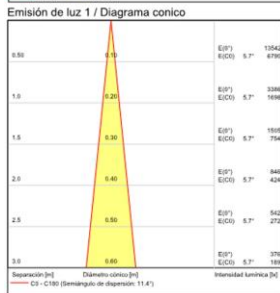

Hold

A3664182NDER

LED 1x3W 3000K 285lm + LED E27 1x15W

IMÁGENES / IMAGES / IMAGES

TIPO	TYPE	TYPE
Aplicue	Wall Lamp	Applique
ACABADO	FINISH	FINITION
negro Texturado, Pan. Neg	extured Black, Black Shac	Noir Texturé, Ecran Noir
MATERIAL	MATERIAL	MATIÈRE
Aluminio/Hierro/PMMA	Aluminium/Iron/PMMA	Aluminium/Fer/PMMA
DETALLES	DETAILS	DÉTAILS
USB-C	USB-C	USB-C

DETALLES / DETAILS / DÉTAILS

MEDIDAS / MEASURES

	Length (mm)	Width (mm)	Height (mm)	KG	Gross (Kg)	Net (Kg)
	455	220	200	Weight 1	1,88	1,62
	0	0	0	Weight 2	0,00	0,00