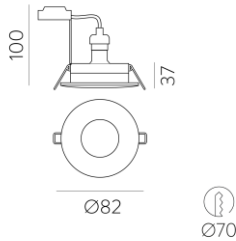

Hera

P35541B

LED GU10 1x8W

IMÁGENES / IMAGES / IMAGES

TIPO	TYPE	TYPE
Empotrable	Recessed	Encastré
ACABADO	FINISH	FINITION
Blanco Texturado	Textured White	Blanc Texturé
MATERIAL	MATERIAL	MATIÈRE
minio/Hierro/Polycarbor	minium/Iron/Polycarbor	minium/Fer/ Polycarbor
DETALLES	DETAILS	DÉTAILS

MEDIDAS / MEASURES

	Length (mm)	Width (mm)	Height (mm)		Gross (Kg)	Net (Kg)
Box 1	100	100	65	Weight 1	0,20	0,17
Box 2	0	0	0	Weight 2	0,00	0,00