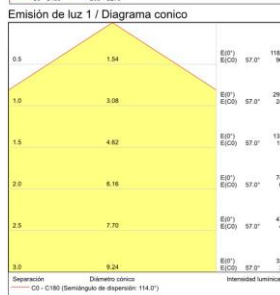

Hamal

P2081000GR

LED COB 1x10W 3000K 860lm

IMÁGENES / IMAGES / IMAGES

TIPO	TYPE	TYPE
Plafón	Ceiling lamp	Plafonnier
ACABADO	FINISH	FINITION
Antracita Texturado	Textured Anthracite	Anthracite Texturé
MATERIAL	MATERIAL	MATIÈRE
Aluminio/ Polycarbonat	luminium/ Polycarbona	luminium/ Polycarbona
DETALLES	DETAILS	DÉTAILS

DETALLES / DETAILS / DÉTAILS

MEDIDAS / MEASURES

	Length (mm)	Width (mm)	Height (mm)	KG	Gross (Kg)	Net (Kg)
	135	135	140	Weight 1	1,34	1,28
	0	0	0	Weight 2	0,00	0,00