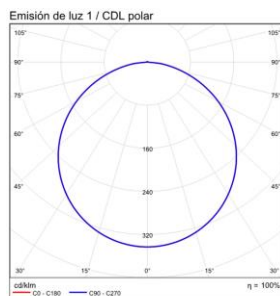

Hamal

P2081000GR

LED COB 1x10W 3000K 860lm

IMÁGENES / IMAGES / IMAGES

TIPO	TYPE	TYPE
Plafón	Ceiling lamp	Plafonnier
ACABADO	FINISH	FINITION
Antracita Texturado	Textured Anthracite	Anthracite Texturé
MATERIAL	MATERIAL	MATIÈRE
Aluminio/ Polycarbonat	luminium/ Polycarbona	luminium/ Polycarbona
DETALLES	DETAILS	DÉTAILS

DETALLES / DETAILS / DÉTAILS

MEDIDAS / MEASURES

	Length (mm)	Width (mm)	Height (mm)	KG	Gross (Kg)	Net (Kg)
	135	135	140	Weight 1	1,34	1,28
	0	0	0	Weight 2	0,00	0,00