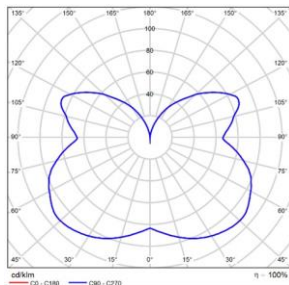

Halo

S3815170N

LED 1x5W 370lm

IMÁGENES / IMAGES / IMAGES

TIPO	TYPE	TYPE
Sobremesa	Table lamp	Lampe de table
ACABADO	FINISH	FINITION
Negro Texturado/Opal	Textured Black/Opal	Noir Texturé/Opal
MATERIAL	MATERIAL	MATIÈRE
Aluminio/Hierro/Vidrio	Aluminium/Iron/Glass	Aluminium/Fer/Verre
DETALLES	DETAILS	DÉTAILS
1 2700K-3000K Slide S	1 2700K-3000K Slide S	1 2700K-3000K Slide S

DETALLES / DETAILS / DÉTAILS

MEDIDAS / MEASURES

	Length (mm)	Width (mm)	Height (mm)	KG	Gross (Kg)	Net (Kg)
 Box 1	305	31	220	Weight 1	2,60	2,50
 Box 2	0	0	0	Weight 2	0,00	0,00