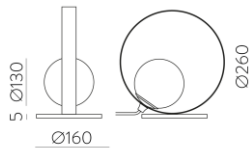

Halo

S3815170N

LED 1x5W 370lm

IMÁGENES / IMAGES / IMAGES

TIPO	TYPE	TYPE
Sobremesa	Table lamp	Lampe de table
ACABADO	FINISH	FINITION
Negro Texturado/Opal	Textured Black/Opal	Noir Texturé/Opal
MATERIAL	MATERIAL	MATIÈRE
Aluminio/Hierro/Vidrio	Aluminium/Iron/Glass	Aluminium/Fer/Verre
DETALLES	DETAILS	DÉTAILS
1 2700K-3000K Slide S	1 2700K-3000K Slide S	1 2700K-3000K Slide S

DETALLES / DETAILS / DÉTAILS

MEDIDAS / MEASURES

	Length (mm)	Width (mm)	Height (mm)	KG	Gross (Kg)	Net (Kg)
 Box 1	305	31	220	Weight 1	2,60	2,50
 Box 2	0	0	0	Weight 2	0,00	0,00