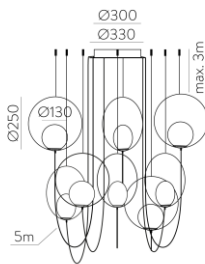

# Halo

**C3815871N**

LED 8x5W 2960lm

## IMÁGENES / IMAGES / IMAGES

TIPO	TYPE	TYPE
Colgante	Pendant lamp	Suspension
ACABADO	FINISH	FINITION
Negro Texturado/Opal	Textured Black/Opal	Noir Texturé/Opal
MATERIAL	MATERIAL	MATIÈRE
Hierro/Aluminio/Vidrio	Iron/Aluminium/Glass	Fer/Aluminium/Verre
DETALLES	DETAILS	DÉTAILS
1 2700K-3000K Slide S	1 2700K-3000K Slide S	1 2700K-3000K Slide S

## MEDIDAS / MEASURES

	Length (mm)	Width (mm)	Height (mm)	KG	Gross (Kg)	Net (Kg)
	610	470	395	Weight 1	12,70	11,90
	0	0	0	Weight 2	0,00	0,00