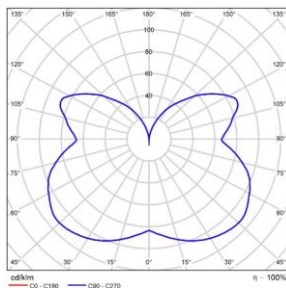

Halo

C3815871N

LED 8x5W 2960lm

IMÁGENES / IMAGES / IMAGES

| TIPO | TYPE | TYPE |
|------------------------|----------------------|---------------------|
| Colgante | Pendant lamp | Suspension |
| ACABADO | FINISH | FINITION |
| Negro Texturado/Opal | Textured Black/Opal | Noir Texturé/Opal |
| MATERIAL | MATERIAL | MATIÈRE |
| Hierro/Aluminio/Vidrio | Iron/Aluminium/Glass | Fer/Aluminium/Verre |
| DETALLES | DETAILS | DÉTAILS |
| 00K-3000K Slide Swit | 2700K-3000K Slide S | 2700K-3000K Slide S |

DETALLES / DETAILS / DÉTAILS

MEDIDAS / MEASURES

| | Length (mm) | Width (mm) | Height (mm) | KG | Gross (Kg) | Net (Kg) |
|---|-------------|------------|-------------|----------|------------|----------|
|  Box 1 | 610 | 470 | 395 | Weight 1 | 12,70 | 11,90 |
| Box 2 | 0 | 0 | 0 | Weight 2 | 0,00 | 0,00 |