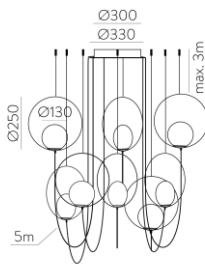

Halo

C3815871N

LED 8x5W 2960lm

IMÁGENES / IMAGES / IMAGES

| TIPO | TYPE | TYPE |
|------------------------|----------------------|---------------------|
| Colgante | Pendant lamp | Suspension |
| ACABADO | FINISH | FINITION |
| Negro Texturado/Opal | Textured Black/Opal | Noir Texturé/Opal |
| MATERIAL | MATERIAL | MATIÈRE |
| Hierro/Aluminio/Vidrio | Iron/Aluminium/Glass | Fer/Aluminium/Verre |
| DETALLES | DETAILS | DÉTAILS |
| 00K-3000K Slide Swit | 2700K-3000K Slide S | 2700K-3000K Slide S |

DETALLES / DETAILS / DÉTAILS

MEDIDAS / MEASURES

| | Length (mm) | Width (mm) | Height (mm) | KG | Gross (Kg) | Net (Kg) |
|---|-------------|------------|-------------|----------|------------|----------|
|  Box 1 | 610 | 470 | 395 | Weight 1 | 12,70 | 11,90 |
| Box 2 | 0 | 0 | 0 | Weight 2 | 0,00 | 0,00 |