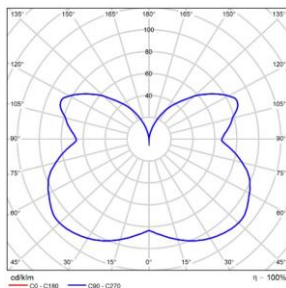

TIPO	TYPE	TYPE
Colgante	Pendant lamp	Suspension
ACABADO	FINISH	FINITION
Negro Texturado/Opal	Textured Black/Opal	Noir Texturé/Opal
MATERIAL	MATERIAL	MATIÈRE
Hierro/Aluminio/Vidrio	Iron/Aluminium/Glass	Fer/Aluminium/Verre
DETALLES	DETAILS	DÉTAILS
1 2700K-3000K Slide S	1 2700K-3000K Slide S	1 2700K-3000K Slide S

DETALLES / DETAILS / DÉTAILS

MEDIDAS / MEASURES

	Length (mm)	Width (mm)	Height (mm)	KG	Gross (Kg)	Net (Kg)
	610	470	395	Weight 1	12,70	11,90
	0	0	0	Weight 2	0,00	0,00