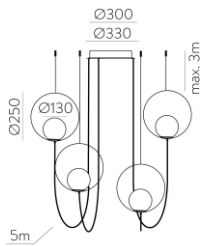

Halo

C3815471N

LED 4x5W 1480lm

IMÁGENES / IMAGES / IMAGES

TIPO	TYPE	TYPE
Colgante	Pendant lamp	Suspension
ACABADO	FINISH	FINITION
Negro Texturado/Opal	Textured Black/Opal	Noir Texturé/Opal
MATERIAL	MATERIAL	MATIÈRE
Hierro/Vidrio/Aluminio	Iron/Glass/Aluminium	Fer/Verre/Aluminium
DETALLES	DETAILS	DÉTAILS
1 2700K-3000K Slide S	1 2700K-3000K Slide S	1 2700K-3000K Slide S

DETALLES / DETAILS / DÉTAILS

MEDIDAS / MEASURES

	Length (mm)	Width (mm)	Height (mm)	KG	Gross (Kg)	Net (Kg)
 Box 1	610	465	240	Weight 1	1,85	1,24
Box 2	0	0	0	Weight 2	0,00	0,00