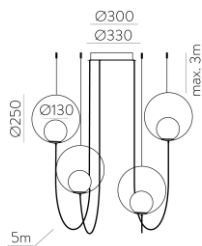

Halo

C3815471N

LED 4x5W 1480lm

IMÁGENES / IMAGES / IMAGES

TIPO	TYPE	TYPE
Colgante	Pendant lamp	Suspension
ACABADO	FINISH	FINITION
Negro Texturado/Opal	Textured Black/Opal	Noir Texturé/Opal
MATERIAL	MATERIAL	MATIÈRE
Hierro/Vidrio/Aluminio	Iron/Glass/Aluminium	Fer/Verre/Aluminium
DETALLES	DETAILS	DÉTAILS
00K-3000K Slide Swit	2700K-3000K Slide S	2700K-3000K Slide S

DETALLES / DETAILS / DÉTAILS

MEDIDAS / MEASURES

	Length (mm)	Width (mm)	Height (mm)		Gross (Kg)	Net (Kg)
Box 1	610	465	240	Weight 1	7,55	6,94
Box 2	0	0	0	Weight 2	0,00	0,00