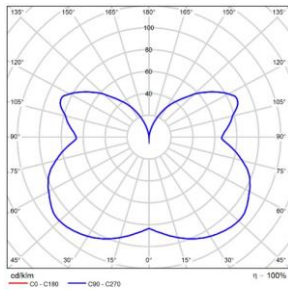

Halo

C3815471N

LED 4x5W 1480lm

IMÁGENES / IMAGES / IMAGES

TIPO	TYPE	TYPE
Colgante	Pendant lamp	Suspension
ACABADO	FINISH	FINITION
Negro Texturado/Opal	Textured Black/Opal	Noir Texturé/Opal
MATERIAL	MATERIAL	MATIÈRE
Hierro/Vidrio/Aluminio	Iron/Glass/Aluminium	Fer/Verre/Aluminium
DETALLES	DETAILS	DÉTAILS
1 2700K-3000K Slide S	1 2700K-3000K Slide S	1 2700K-3000K Slide S

DETALLES / DETAILS / DÉTAILS

MEDIDAS / MEASURES

	Length (mm)	Width (mm)	Height (mm)	KG	Gross (Kg)	Net (Kg)
 Box 1	610	465	240	Weight 1	1,85	1,24
Box 2	0	0	0	Weight 2	0,00	0,00