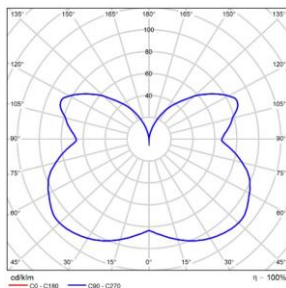

Halo

C3815471N

LED 4x5W 1480lm

IMÁGENES / IMAGES / IMAGES

TIPO	TYPE	TYPE
Colgante	Pendant lamp	Suspension
ACABADO	FINISH	FINITION
Negro Texturado/Opal	Textured Black/Opal	Noir Texturé/Opal
MATERIAL	MATERIAL	MATIÈRE
Hierro/Vidrio/Aluminio	Iron/Glass/Aluminium	Fer/Verre/Aluminium
DETALLES	DETAILS	DÉTAILS
00K-3000K Slide Swit	2700K-3000K Slide S	2700K-3000K Slide S

DETALLES / DETAILS / DÉTAILS

MEDIDAS / MEASURES

	Length (mm)	Width (mm)	Height (mm)		Gross (Kg)	Net (Kg)
Box 1	610	465	240	Weight 1	7,55	6,94
Box 2	0	0	0	Weight 2	0,00	0,00