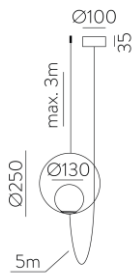

# Halo

**C3815171ODT**

LED 1x5W 370lm

## IMÁGENES / IMAGES / IMAGES

TIPO	TYPE	TYPE
Colgante	Pendant lamp	Suspension
ACABADO	FINISH	FINITION
Oro Tecnico/Opal	Tech. Gold/Opal	Or Technique/Opal
MATERIAL	MATERIAL	MATIÈRE
Hierro/Vidrio/Aluminio	Iron/Glass/Aluminium	Fer/Verre/Aluminium
DETALLES	DETAILS	DÉTAILS
00K-3000K Slide Swit	2700K-3000K Slide S	2700K-3000K Slide S
ON-DEMAND **	ON-DEMAND **	ON-DEMAND **

## MEDIDAS / MEASURES

	Length (mm)	Width (mm)	Height (mm)	KG	Gross (Kg)	Net (Kg)
Box 1	310	305	205	Weight 1	1,74	1,49
Box 2	0	0	0	Weight 2	0,00	0,00