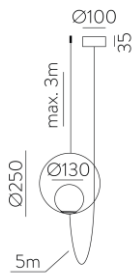

Halo

C3815171ODP

LED 1x5W 370lm

IMÁGENES / IMAGES / IMAGES

TIPO	TYPE	TYPE
Colgante	Pendant lamp	Suspension
ACABADO	FINISH	FINITION
Oro Tecnico/Opal	Tech. Gold/Opal	Or Technique/Opal
MATERIAL	MATERIAL	MATIÈRE
Hierro/Vidrio/Aluminio	Iron/Glass/Aluminium	Fer/Verre/Aluminium
DETALLES	DETAILS	DÉTAILS
00K-3000K Slide Swit	2700K-3000K Slide S	2700K-3000K Slide S
ON-DEMAND **	ON-DEMAND **	ON-DEMAND **

DETALLES / DETAILS / DÉTAILS

MEDIDAS / MEASURES

	Length (mm)	Width (mm)	Height (mm)	KG	Gross (Kg)	Net (Kg)
Box 1	310	305	205	Weight 1	1,74	1,49
Box 2	0	0	0	Weight 2	0,00	0,00