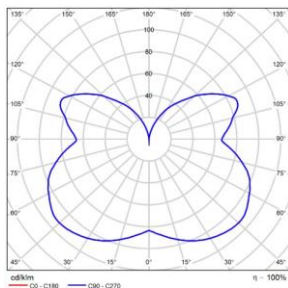

Halo

C38151710

LED 1x5W 370lm

IMÁGENES / IMAGES / IMAGES

TIPO	TYPE	TYPE
Colgante	Pendant lamp	Suspension
ACABADO	FINISH	FINITION
Oro Tecnico/Opal	Tech. Gold/Opal	Or Technique/Opal
MATERIAL	MATERIAL	MATIÈRE
Hierro/Vidrio/Aluminio	Iron/Glass/Aluminium	Fer/Verre/Aluminium
DETALLES	DETAILS	DÉTAILS
00K-3000K Slide Swit	2700K-3000K Slide S	2700K-3000K Slide S

DETALLES / DETAILS / DÉTAILS

MEDIDAS / MEASURES

	Length (mm)	Width (mm)	Height (mm)	KG	Gross (Kg)	Net (Kg)
	310	305	190	Weight 1	1,90	1,66
	0	0	0	Weight 2	0,00	0,00