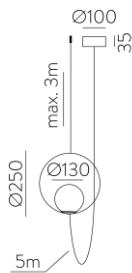

Halo

C38151710

LED 1x5W 370lm

IMÁGENES / IMAGES / IMAGES

TIPO	TYPE	TYPE
Colgante	Pendant lamp	Suspension
ACABADO	FINISH	FINITION
Oro Tecnico/Opal	Tech. Gold/Opal	Or Technique/Opal
MATERIAL	MATERIAL	MATIÈRE
Hierro/Vidrio/Aluminio	Iron/Glass/Aluminium	Fer/Verre/Aluminium
DETALLES	DETAILS	DÉTAILS
00K-3000K Slide Swit	2700K-3000K Slide S	2700K-3000K Slide S

DETALLES / DETAILS / DÉTAILS

MEDIDAS / MEASURES

	Length (mm)	Width (mm)	Height (mm)	KG	Gross (Kg)	Net (Kg)
	310	305	190	Weight 1	1,90	1,66
	0	0	0	Weight 2	0,00	0,00