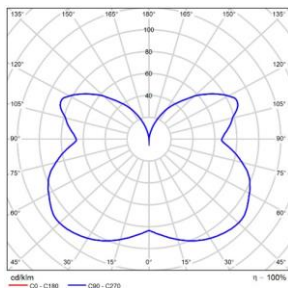

Halo

C38151710

LED 1x5W 370lm

IMÁGENES / IMAGES / IMAGES

TIPO	TYPE	TYPE
Colgante	Pendant lamp	Suspension
ACABADO	FINISH	FINITION
Oro Tecnico/Opal	Tech. Gold/Opal	Or Technique/Opal
MATERIAL	MATERIAL	MATIÈRE
Hierro/Vidrio/Aluminio	Iron/Glass/Aluminium	Fer/Verre/Aluminium
DETALLES	DETAILS	DÉTAILS
2700K-3000K Slide S	2700K-3000K Slide S	2700K-3000K Slide S

DETALLES / DETAILS / DÉTAILS

MEDIDAS / MEASURES

	Length (mm)	Width (mm)	Height (mm)	KG	Gross (Kg)	Net (Kg)
	310	305	190	Weight 1	1,90	1,66
	0	0	0	Weight 2	0,00	0,00