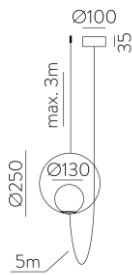

Halo

C38151710

LED 1x5W 370lm

IMÁGENES / IMAGES / IMAGES

TIPO	TYPE	TYPE
Colgante	Pendant lamp	Suspension
ACABADO	FINISH	FINITION
Oro Tecnico/Opal	Tech. Gold/Opal	Or Technique/Opal
MATERIAL	MATERIAL	MATIÈRE
Hierro/Vidrio/Aluminio	Iron/Glass/Aluminium	Fer/Verre/Aluminium
DETALLES	DETAILS	DÉTAILS
2700K-3000K Slide S	2700K-3000K Slide S	2700K-3000K Slide S

DETALLES / DETAILS / DÉTAILS

MEDIDAS / MEASURES

	Length (mm)	Width (mm)	Height (mm)	KG	Gross (Kg)	Net (Kg)
	310	305	190	Weight 1	1,90	1,66
	0	0	0	Weight 2	0,00	0,00