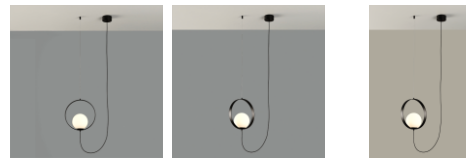

Halo

C3815171NDT

LED 1x5W 370lm

IMÁGENES / IMAGES / IMAGES

TIPO	TYPE	TYPE
Colgante	Pendant lamp	Suspension
ACABADO	FINISH	FINITION
Negro Texturado/Opal	Textured Black/Opal	Noir Texturé/Opal
MATERIAL	MATERIAL	MATIÈRE
Hierro/Vidrio/Aluminio	Iron/Glass/Aluminium	Fer/Verre/Aluminium
DETALLES	DETAILS	DÉTAILS
00K-3000K Slide Swit	2700K-3000K Slide S	2700K-3000K Slide S
ON-DEMAND **	ON-DEMAND **	ON-DEMAND **