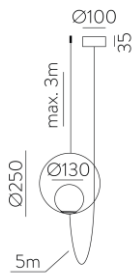

Halo

C3815171NDT

LED 1x5W 370lm

IMÁGENES / IMAGES / IMAGES

TIPO	TYPE	TYPE
Colgante	Pendant lamp	Suspension
ACABADO	FINISH	FINITION
Negro Texturado/Opal	Textured Black/Opal	Noir Texturé/Opal
MATERIAL	MATERIAL	MATIÈRE
Hierro/Vidrio/Aluminio	Iron/Glass/Aluminium	Fer/Verre/Aluminium
DETALLES	DETAILS	DÉTAILS
00K-3000K Slide Swit	2700K-3000K Slide S	2700K-3000K Slide S
ON-DEMAND **	ON-DEMAND **	ON-DEMAND **

DETALLES / DETAILS / DÉTAILS

MEDIDAS / MEASURES

	Length (mm)	Width (mm)	Height (mm)	KG	Gross (Kg)	Net (Kg)
Box 1	310	305	205	Weight 1	1,74	1,49
Box 2	0	0	0	Weight 2	0,00	0,00