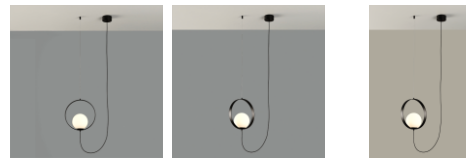

Halo

C3815171NDP

LED 1x5W 370lm

IMÁGENES / IMAGES / IMAGES

TIPO	TYPE	TYPE
Colgante	Pendant lamp	Suspension
ACABADO	FINISH	FINITION
Negro Texturado/Opal	Textured Black/Opal	Noir Texturé/Opal
MATERIAL	MATERIAL	MATIÈRE
Hierro/Vidrio/Aluminio	Iron/Glass/Aluminium	Fer/Verre/Aluminium
DETALLES	DETAILS	DÉTAILS
00K-3000K Slide Swit	2700K-3000K Slide S	2700K-3000K Slide S
ON-DEMAND **	ON-DEMAND **	ON-DEMAND **