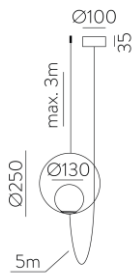

Halo

C3815171NDP

LED 1x5W 370lm

IMÁGENES / IMAGES / IMAGES

TIPO	TYPE	TYPE
Colgante	Pendant lamp	Suspension
ACABADO	FINISH	FINITION
Negro Texturado/Opal	Textured Black/Opal	Noir Texturé/Opal
MATERIAL	MATERIAL	MATIÈRE
Hierro/Vidrio/Aluminio	Iron/Glass/Aluminium	Fer/Verre/Aluminium
DETALLES	DETAILS	DÉTAILS
00K-3000K Slide Swit	2700K-3000K Slide S	2700K-3000K Slide S
ON-DEMAND **	ON-DEMAND **	ON-DEMAND **

DETALLES / DETAILS / DÉTAILS

MEDIDAS / MEASURES

	Length (mm)	Width (mm)	Height (mm)	KG	Gross (Kg)	Net (Kg)
Box 1	310	305	205	Weight 1	1,74	1,49
Box 2	0	0	0	Weight 2	0,00	0,00