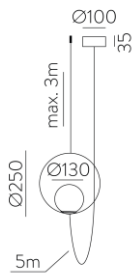

DETALLES / DETAILS / DÉTAILS

MEDIDAS / MEASURES

	Length (mm)	Width (mm)	Height (mm)	KG	Gross (Kg)	Net (Kg)
	300	365	200	Weight 1	2,41	2,14
	0	0	0	Weight 2	0,00	0,00