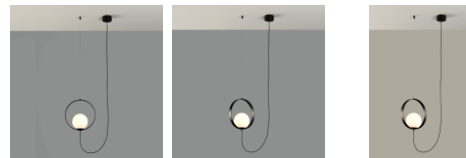

# Halo

**C3815171N**

LED 1x5W 370lm

## IMÁGENES / IMAGES / IMAGES

TIPO	TYPE	TYPE
Colgante	Pendant lamp	Suspension
ACABADO	FINISH	FINITION
Negro Texturado/Opal	Textured Black/Opal	Noir Texturé/Opal
MATERIAL	MATERIAL	MATIÈRE
Hierro/Vidrio/Aluminio	Iron/Glass/Aluminium	Fer/Verre/Aluminium
DETALLES	DETAILS	DÉTAILS
1 2700K-3000K Slide S	1 2700K-3000K Slide S	1 2700K-3000K Slide S