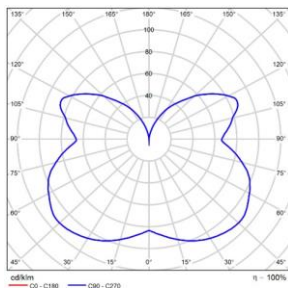

DETALLES / DETAILS / DÉTAILS

MEDIDAS / MEASURES

	Length (mm)	Width (mm)	Height (mm)	KG	Gross (Kg)	Net (Kg)
	300	365	200	Weight 1	2,41	2,14
	0	0	0	Weight 2	0,00	0,00