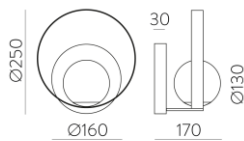

Halo

A3815170ODP

LED 1x5W 370lm

IMÁGENES / IMAGES / IMAGES

TIPO	TYPE	TYPE
Aplicue	Wall Lamp	Applique
ACABADO	FINISH	FINITION
Oro Tecnico/Opal	Tech. Gold/Opal	Or Technique/Opal
MATERIAL	MATERIAL	MATIÈRE
Aluminio/Vidrio/Hierro	Aluminium/Glass/Iron	Aluminium/Verre/Fer
DETALLES	DETAILS	DÉTAILS
00K-3000K Slide Swit	2700K-3000K Slide S	2700K-3000K Slide S
ON-DEMAND **	ON-DEMAND **	ON-DEMAND **

DETALLES / DETAILS / DÉTAILS

MEDIDAS / MEASURES

	Length (mm)	Width (mm)	Height (mm)	KG	Gross (Kg)	Net (Kg)
Box 1	450	295	200	Weight 1	2,16	1,84
Box 2	0	0	0	Weight 2	0,00	0,00