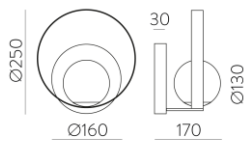

Halo

A3815170NDP

LED 1x5W 370lm

IMÁGENES / IMAGES / IMAGES

TIPO	TYPE	TYPE
Aplicue	Wall Lamp	Applique
ACABADO	FINISH	FINITION
Negro Texturado/Opal	Textured Black/Opal	Noir Texturé/Opal
MATERIAL	MATERIAL	MATIÈRE
Aluminio/Vidrio/Hierro	Aluminium/Glass/Iron	Aluminium/Verre/Fer
DETALLES	DETAILS	DÉTAILS
00K-3000K Slide Swit	2700K-3000K Slide S	2700K-3000K Slide S
ON-DEMAND **	ON-DEMAND **	ON-DEMAND **

DETALLES / DETAILS / DÉTAILS

MEDIDAS / MEASURES

	Length (mm)	Width (mm)	Height (mm)	KG	Gross (Kg)	Net (Kg)
 Box 1	450	295	200	Weight 1	2,16	1,84
Box 2	0	0	0	Weight 2	0,00	0,00