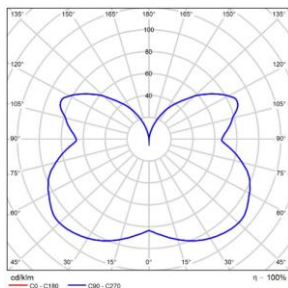

Halo

A3815170N

LED 1x5W 370lm

IMÁGENES / IMAGES / IMAGES

TIPO	TYPE	TYPE
Aplicue	Wall Lamp	Applique
ACABADO	FINISH	FINITION
Negro Texturado/Opal	Textured Black/Opal	Noir Texturé/Opal
MATERIAL	MATERIAL	MATIÈRE
Aluminio/Vidrio/Hierro	Aluminium/Glass/Iron	Aluminium/Verre/Fer
DETALLES	DETAILS	DÉTAILS
1 2700K-3000K Slide S	1 2700K-3000K Slide S	1 2700K-3000K Slide S

DETALLES / DETAILS / DÉTAILS

MEDIDAS / MEASURES

	Length (mm)	Width (mm)	Height (mm)	KG	Gross (Kg)	Net (Kg)
 Box 1	450	300	195	Weight 1	2,11	1,79
Box 2	0	0	0	Weight 2	0,00	0,00