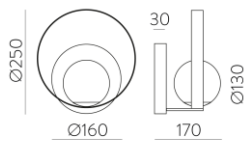

Halo

A3815170N

LED 1x5W 370lm

IMÁGENES / IMAGES / IMAGES

TIPO	TYPE	TYPE
Aplicue	Wall Lamp	Applique
ACABADO	FINISH	FINITION
Negro Texturado/Opal	Textured Black/Opal	Noir Texturé/Opal
MATERIAL	MATERIAL	MATIÈRE
Aluminio/Vidrio/Hierro	Aluminium/Glass/Iron	Aluminium/Verre/Fer
DETALLES	DETAILS	DÉTAILS
1 2700K-3000K Slide S	1 2700K-3000K Slide S	1 2700K-3000K Slide S

DETALLES / DETAILS / DÉTAILS

MEDIDAS / MEASURES

	Length (mm)	Width (mm)	Height (mm)	KG	Gross (Kg)	Net (Kg)
 Box 1	450	300	195	Weight 1	2,11	1,79
Box 2	0	0	0	Weight 2	0,00	0,00