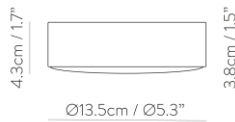

IMÁGENES / IMAGES / IMAGES

TIPO	TYPE	TYPE
Módulo	Module	Module
ACABADO	FINISH	FINITION
Negro/Opal	Black/Opal	Noir/Opal
MATERIAL	MATERIAL	MATIÈRE
Metal/Acrílico	Metal/Acrylic	Métal/Acrylique
DETALLES	DETAILS	DÉTAILS

or Kelvin step 3000-40 rnable Kelvin 3000-40 ur Kelvin step 3000-40

DETALLES / DETAILS / DÉTAILS

MEDIDAS / MEASURES

	Length (mm)	Width (mm)	Height (mm)		Gross (Kg)	Net (Kg)
Box 1	140	45	140	Weight 1	0,32	0,28
Box 2	0	0	0	Weight 2	0,00	0,00