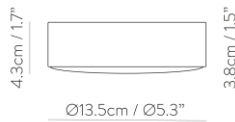

Gregal

K2002030B

LED 1x18W 1800lm

IMÁGENES / IMAGES / IMAGES

TIPO	TYPE	TYPE
Módulo	Module	Module
ACABADO	FINISH	FINITION
Blanco/Opal	White/Opal	Blanc/Opal
MATERIAL	MATERIAL	MATIÈRE
Metal/Acrílico	Metal/Acrylic	Métal/Acrylique
DETALLES	DETAILS	DÉTAILS

or Kelvin step 3000-40 rnable Kelvin 3000-40 ur Kelvin step 3000-40

DETALLES / DETAILS / DÉTAILS

MEDIDAS / MEASURES

	Length (mm)	Width (mm)	Height (mm)		Gross (Kg)	Net (Kg)
Box 1	140	45	140	Weight 1	0,32	0,28
Box 2	0	0	0	Weight 2	0,00	0,00