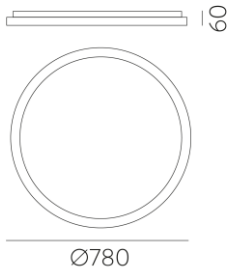

TIPO	TYPE	TYPE
Plafón	Ceiling lamp	Plafonnier
ACABADO	FINISH	FINITION
Blanco Texturado	Textured White	Blanc Texturé
MATERIAL	MATERIAL	MATIÈRE
Aluminio/Hierro/PMMA	Aluminium/Iron/PMMA	Aluminium/Fer/PMMA
DETALLES	DETAILS	DÉTAILS
↵-3000K-4000K Slide	↵-3000K-4000K Slide	↵-3000K-4000K Slide

DETALLES / DETAILS / DÉTAILS

MEDIDAS / MEASURES

	Length (mm)	Width (mm)	Height (mm)	KG	Gross (Kg)	Net (Kg)
Box 1	820	820	95	Weight 1	7,71	6,78
Box 2	0	0	0	Weight 2	0,00	0,00