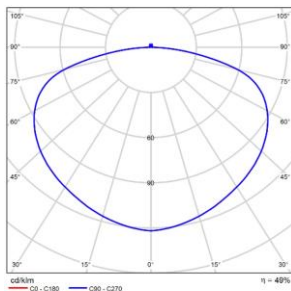

Grace

P384821B

LED 1x50W 4000K 4250lm

IMÁGENES / IMAGES / IMAGES

Separación [m]	Diámetro del cono [m]	Intensidad luminosa [lx]
0.50	3.7	810° 8100° 75.0° 2072 18
1.0	7.5	810° 8100° 75.0° 518 4.5
1.5	11	810° 8100° 75.0° 338 2.9
2.0	15	810° 8100° 75.0° 198 1.7
2.5	19	810° 8100° 75.0° 148 1.2
3.0	23	810° 8100° 75.0° 118 0.9

Separación [m] Diámetro del cono [m] Intensidad luminosa [lx]
C0 - C180 (Semáforo de dispersión: 150.0°)

TIPO	TYPE	TYPE
Plafón	Ceiling lamp	Plafonnier
ACABADO	FINISH	FINITION
Blanco texturado	Textured White	Blanc Texturé
MATERIAL	MATERIAL	MATIÈRE
Aluminio/Hierro/PMMA	Aluminium/Iron/PMMA	Aluminium/Fer/PMMA
DETALLES	DETAILS	DÉTAILS

DETALLES / DETAILS / DÉTAILS

LED

MEDIDAS / MEASURES

	Length (mm)	Width (mm)	Height (mm)	KG	Gross (Kg)	Net (Kg)
	630	630	105	Weight 1	5,41	4,81
Box 2	0	0	0	Weight 2	0,00	0,00