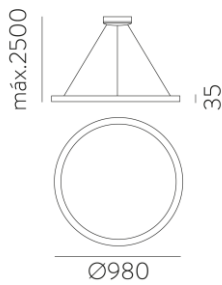

Grace

C3848472NDT

LED 1x89W 8000lm

IMÁGENES / IMAGES / IMAGES

TIPO	TYPE	TYPE
Colgante	Pendant lamp	Suspension
ACABADO	FINISH	FINITION
Negro Texturado	Textured Black	Noir Texturé
MATERIAL	MATERIAL	MATIÈRE
Aluminio/Hierro/PMMA	Aluminium/Iron/PMMA	Aluminium/Fer/PMMA
DETALLES	DETAILS	DÉTAILS
↵-3000K-4000K Slide	↵-3000K-4000K Slide	↵-3000K-4000K Slide
ON-DEMAND **	ON-DEMAND **	ON-DEMAND **

DETALLES / DETAILS / DÉTAILS

MEDIDAS / MEASURES

	Length (mm)	Width (mm)	Height (mm)	KG	Gross (Kg)	Net (Kg)
Box 1	1040	1040	95	Weight 1	7,78	6,35
Box 2	0	0	0	Weight 2	0,00	0,00