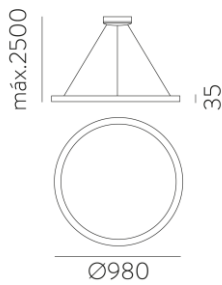

Grace

C3848472NDP

LED 1x89W 8000lm

IMÁGENES / IMAGES / IMAGES

TIPO	TYPE	TYPE
Colgante	Pendant lamp	Suspension
ACABADO	FINISH	FINITION
Negro Texturado	Textured Black	Noir Texturé
MATERIAL	MATERIAL	MATIÈRE
Aluminio/Hierro/PMMA	Aluminium/Iron/PMMA	Aluminium/Fer/PMMA
DETALLES	DETAILS	DÉTAILS
↵-3000K-4000K Slide ↵	↵-3000K-4000K Slide ↵	↵-3000K-4000K Slide ↵
ON-DEMAND **	ON-DEMAND **	ON-DEMAND **

DETALLES / DETAILS / DÉTAILS

MEDIDAS / MEASURES

	Length (mm)	Width (mm)	Height (mm)		Gross (Kg)	Net (Kg)
Box 1	1040	1040	100	Weight 1	7,39	5,95
Box 2	0	0	0	Weight 2	0,00	0,00